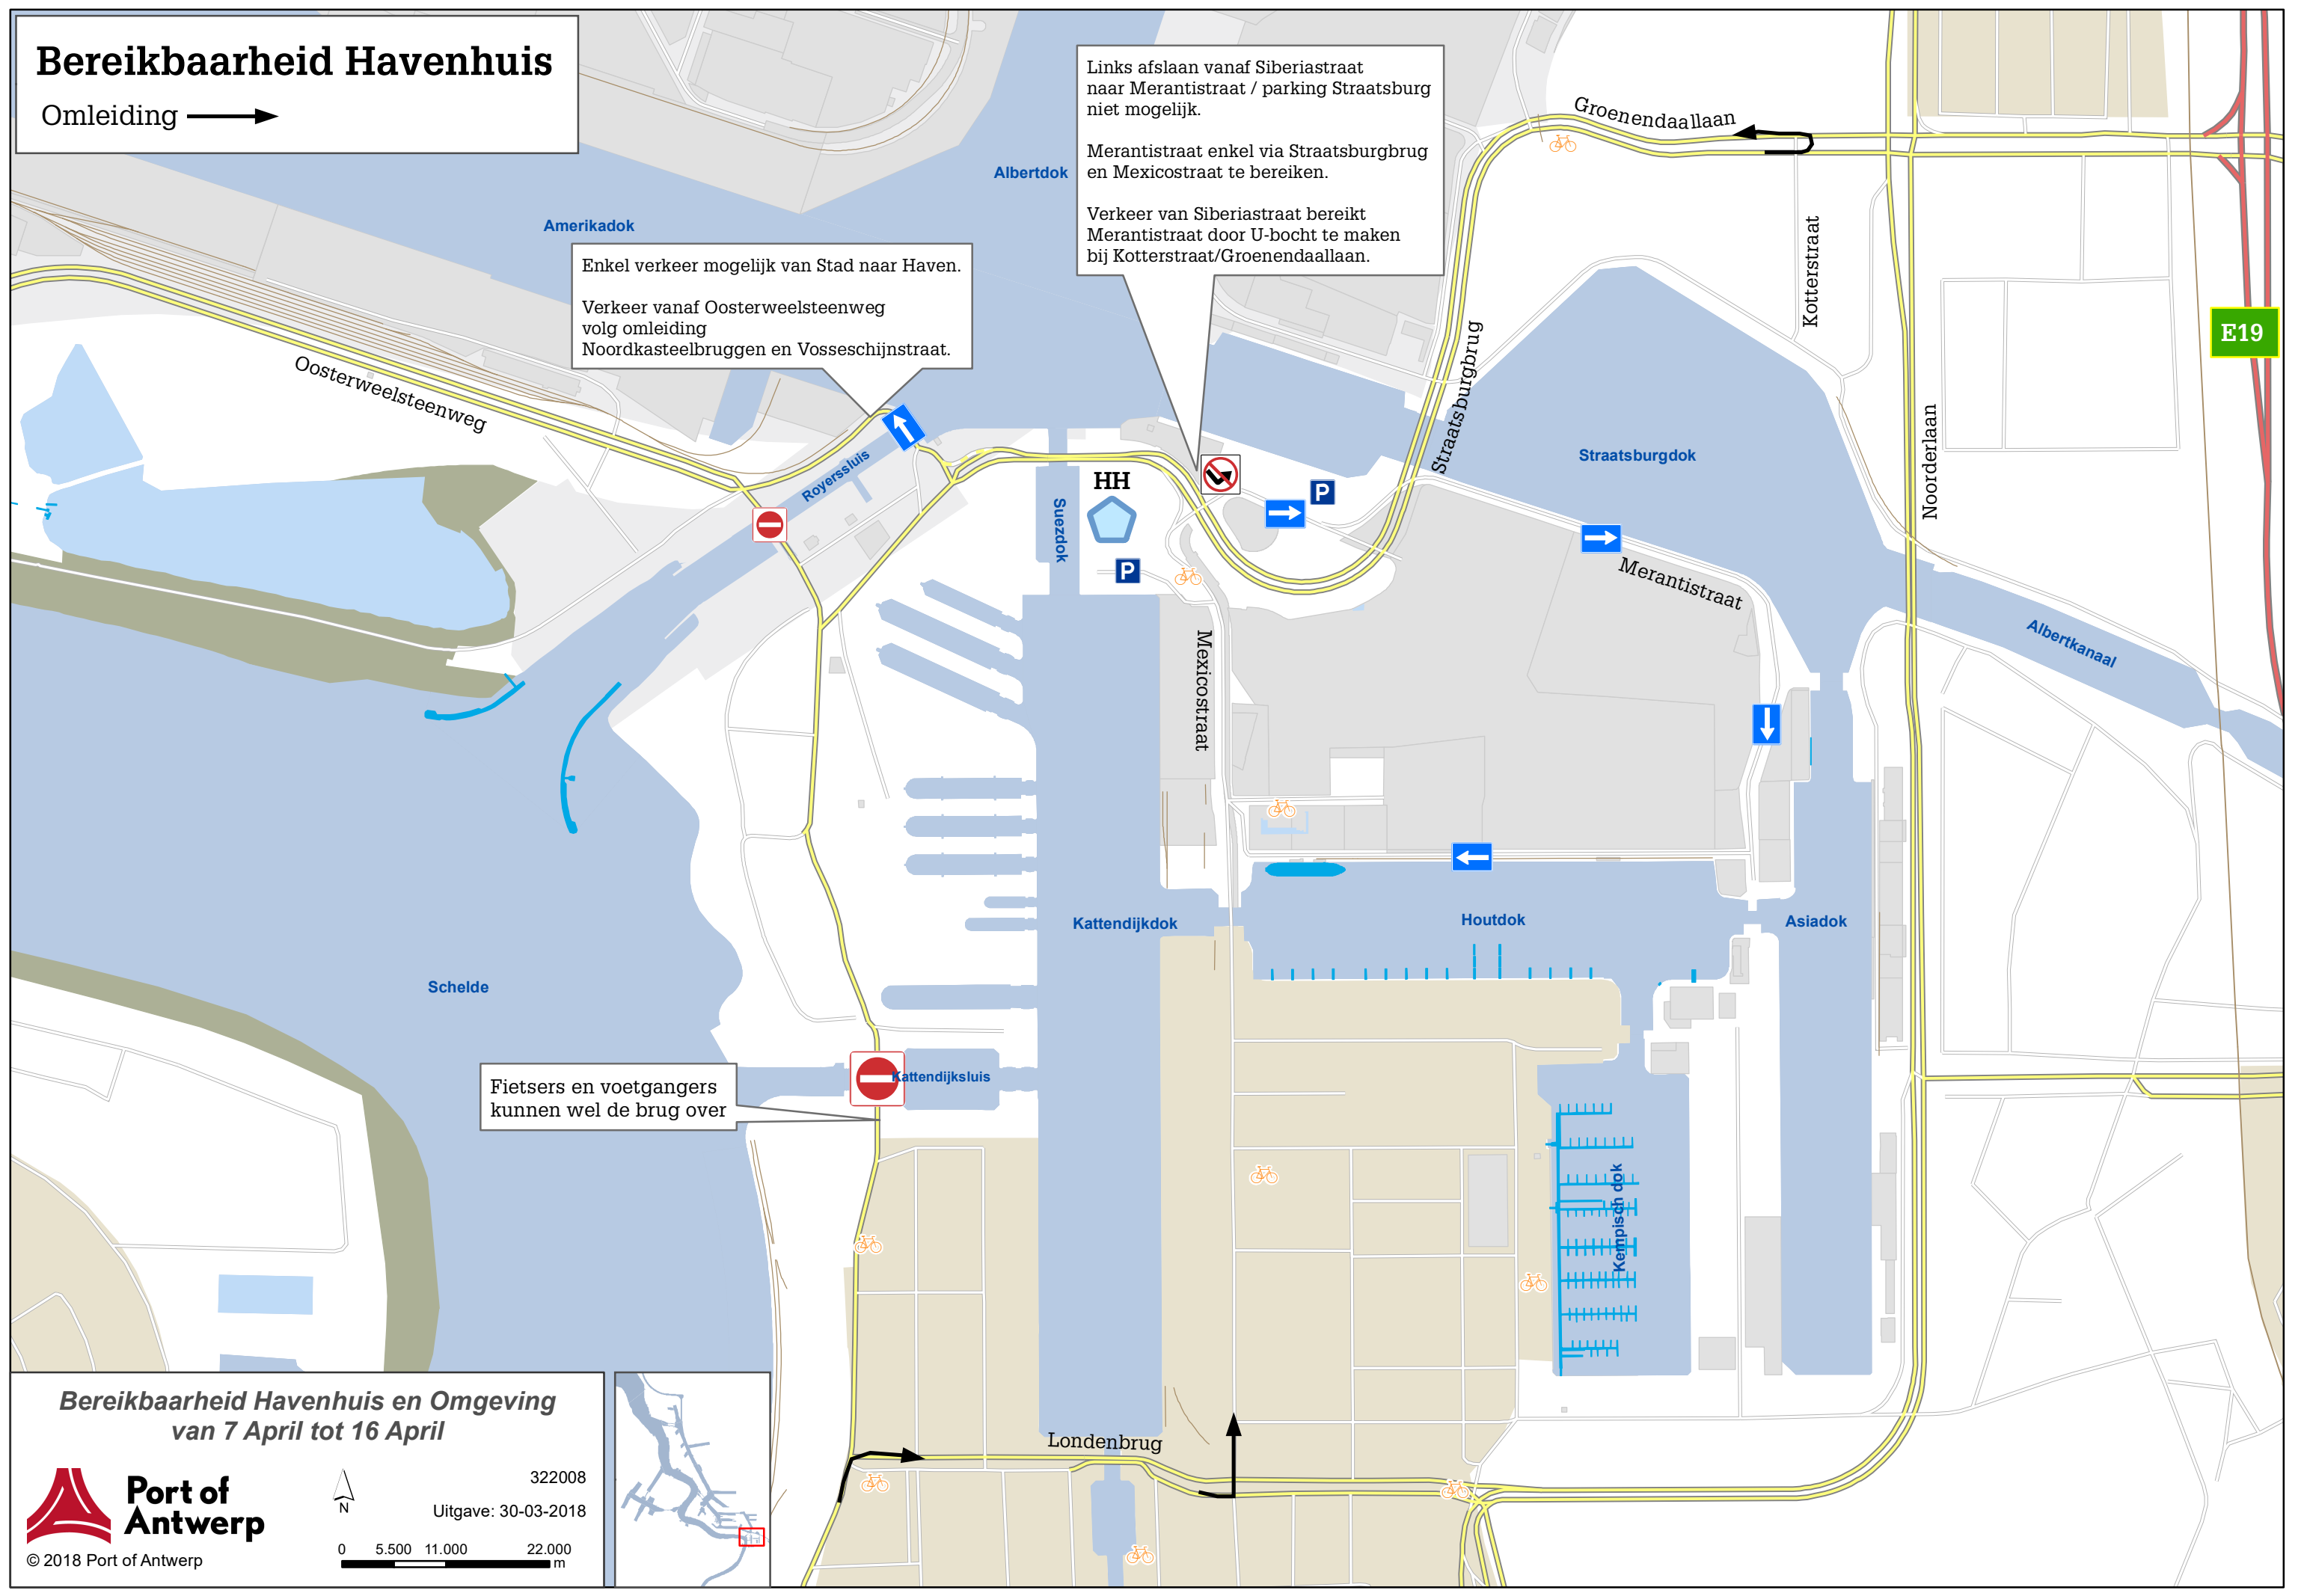

# Bereikbaarheid Havenhuis

Omleiding →

Links afslaan vanaf Siberiastraat naar Merantistraat / parking Straatsburg niet mogelijk.

Merantistraat enkel via Straatsburgbrug en Mexicostraat te bereiken.

Verkeer van Siberiastraat bereikt Merantistraat door U-bocht te maken bij Kotterstraat/Groenendaallaan.

Enkel verkeer mogelijk van Stad naar Haven.

Verkeer vanaf Oosterweelsteenweg volg omleiding Noordkasteelbruggen en Vosseschijnstraat.

Fietsers en voetgangers kunnen wel de brug over

Bereikbaarheid Havenhuis en Omgeving van 7 April tot 16 April